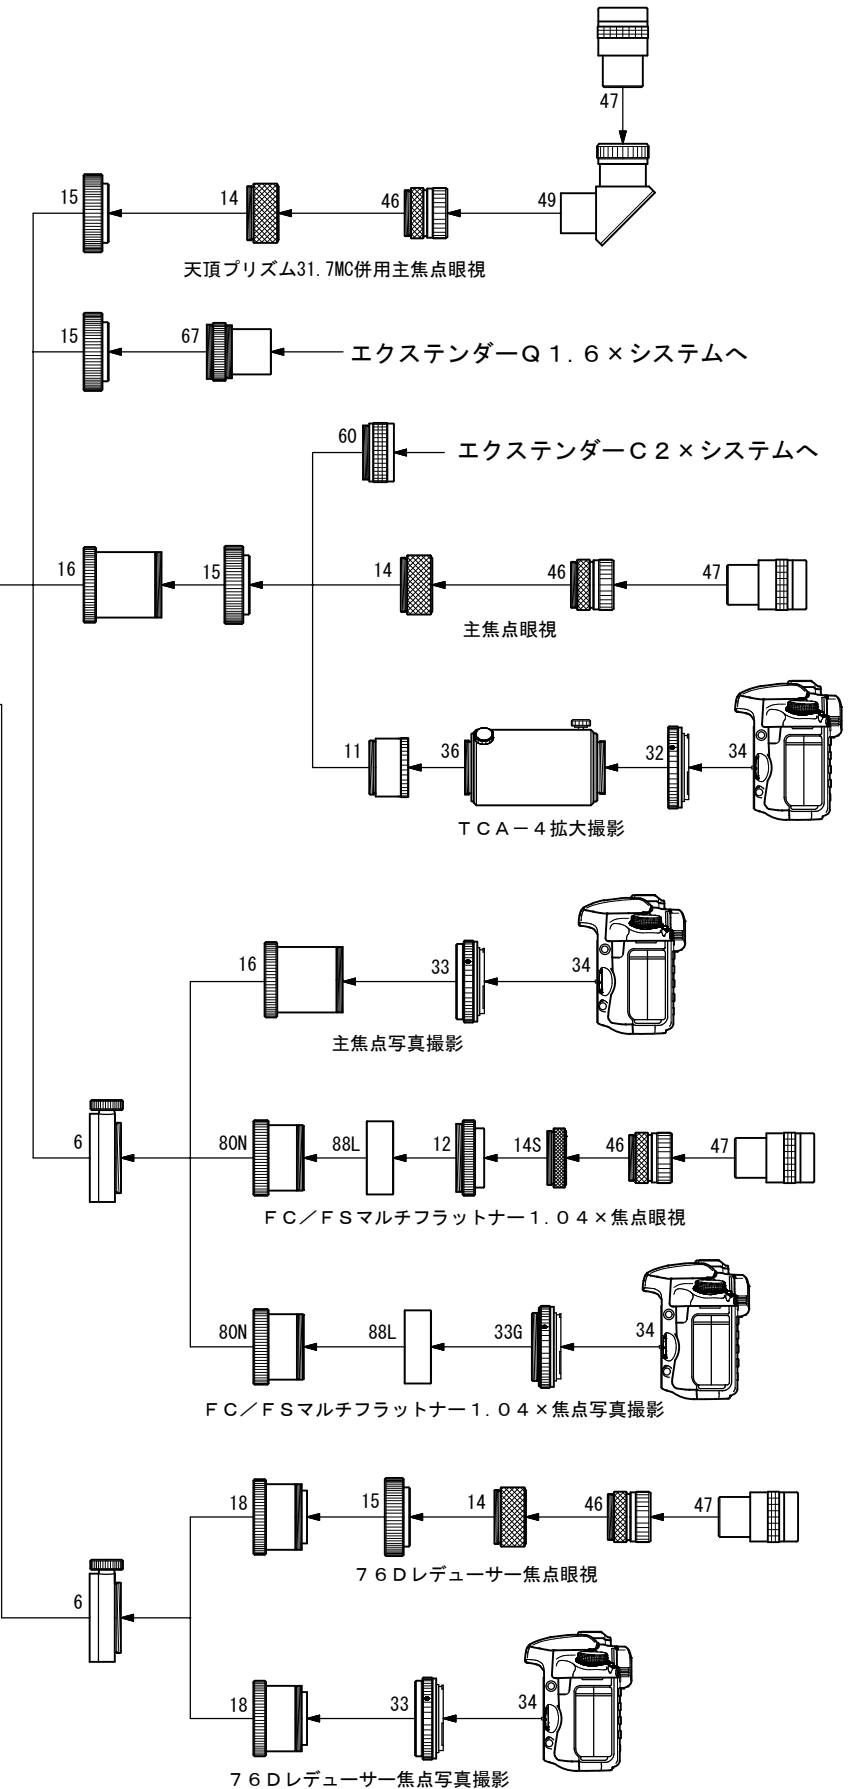

# FC-100DC

## 写真／眼視システムチャート

### (鏡筒付属品)

- 14. アイピースアダプター接続環(長) [KP00104]
- 15. 眼視アダプター(FS-60CB) [KP20005]
- 16. 補助リング(FS-60CB) [KP20001]
- 46. 31.7アイピースアダプター [KP00101]
- 81. ドロチューブ延長筒(FS-60CB) [KP20006B]