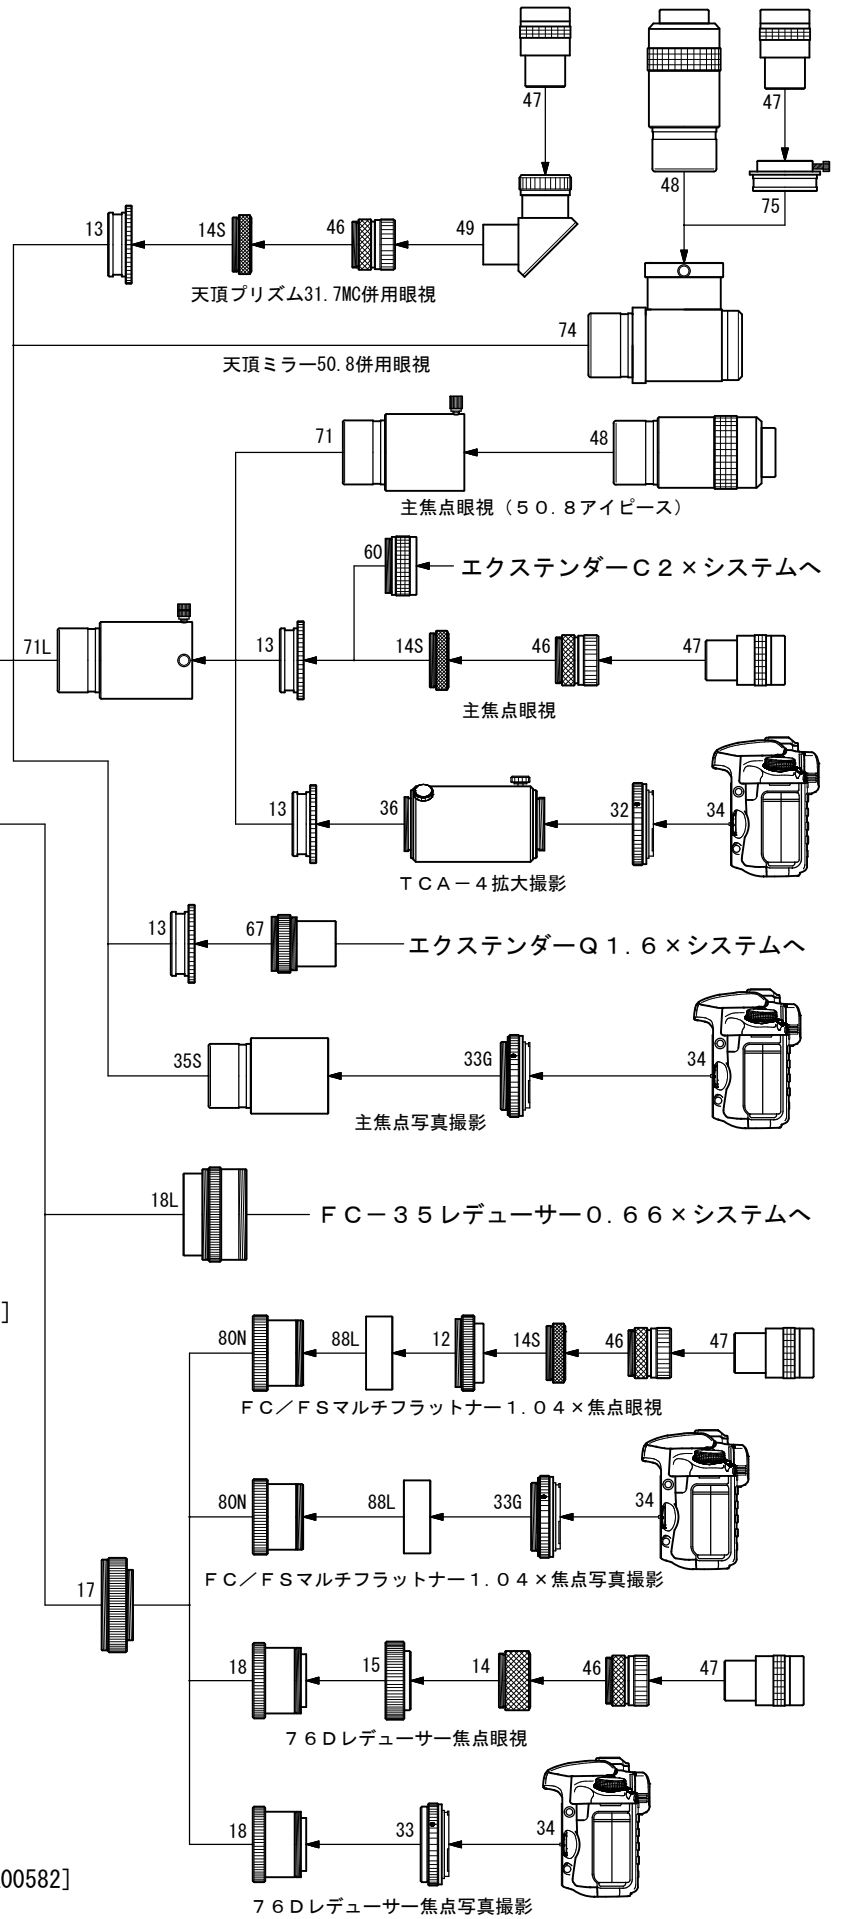

FC-100DF

写真／眼視システムチャート

(鏡筒付属品)

- 10. F-50.8AD取付リング [KP19001]
- 13. 50.8スリーブ [KP00113]
- 14S. アイピースアダプター接続環(短) [KP00103]
- 46. 31.7アイピースアダプター [KP00101]
- 70. 50.8アダプター屈折用 [KP27110]
- 71L. 50.8延長筒L [KP31112]

(オプション部品)

- 6L. カメラ回転装置(TSA-102) [KA23200]
- 12. 眼視アダプター(CCA-250) [KP86005]
- 14. アイピースアダプター接続環(長) [KP00104]
- 15. 眼視アダプター(FS-60CB) [KP20005]
- 17. M72-M55.9変換リング [KA19205]
- 18. 76Dレデューサー [KA18580]
- 18L. FC-35レデューサー0.66× [KA19580]
- 32. カメラマウントDX-S (EOS) [KA01250]
カメラマウントDX-S (Nikon) [KA01254]
- 33. カメラマウントDX-60W (EOS) [KA20245]
カメラマウントDX-60W (Nikon) [KA20246]
- 33G. カメラマウントDX-WR (EOS) [KA01251]
カメラマウントDX-WR (Nikon) [KA01255]
- 34. デジタル一眼レフカメラ
・35mm一眼レフカメラ (Canon-EOS, Nikon)
- 35S. CA-35 (50.8) [KA31201]
- 36. TCA-4 (拡大撮影用) [KA00210]
- 47. 31.7アイピース
- 48. 50.8アイピース
- 49. 天頂プリズム31.7MC [KA00547]
- 60. エクステンダーC2× [KA00594]
- 67. エクステンダーQ1.6× [KA00595]
- 71. 50.8延長筒 [KP27112]
- 74. 天頂ミラー50.8(31.7AD付) [KA00543]
- 75. 天頂ミラー用31.7AD [KA00111]
- 80N. FC/FSマルチフラットナー1.04× [KA00582]
- 88L. マルチCAリング100 [KA19203]

* No. 10, 13, 14S, 46, 70, 71Lは、鏡筒付属品です。
 * No. 75天頂ミラー31.7ADは、No. 74天頂ミラーに付属しています。
 * No. 34 デジタル一眼レフカメラ・35mm一眼レフカメラは、機種によって取り付けられない場合があります。
 また、Canon-EOS、Nikon以外のカメラの取り付けについては、当社へお問い合わせ下さい。