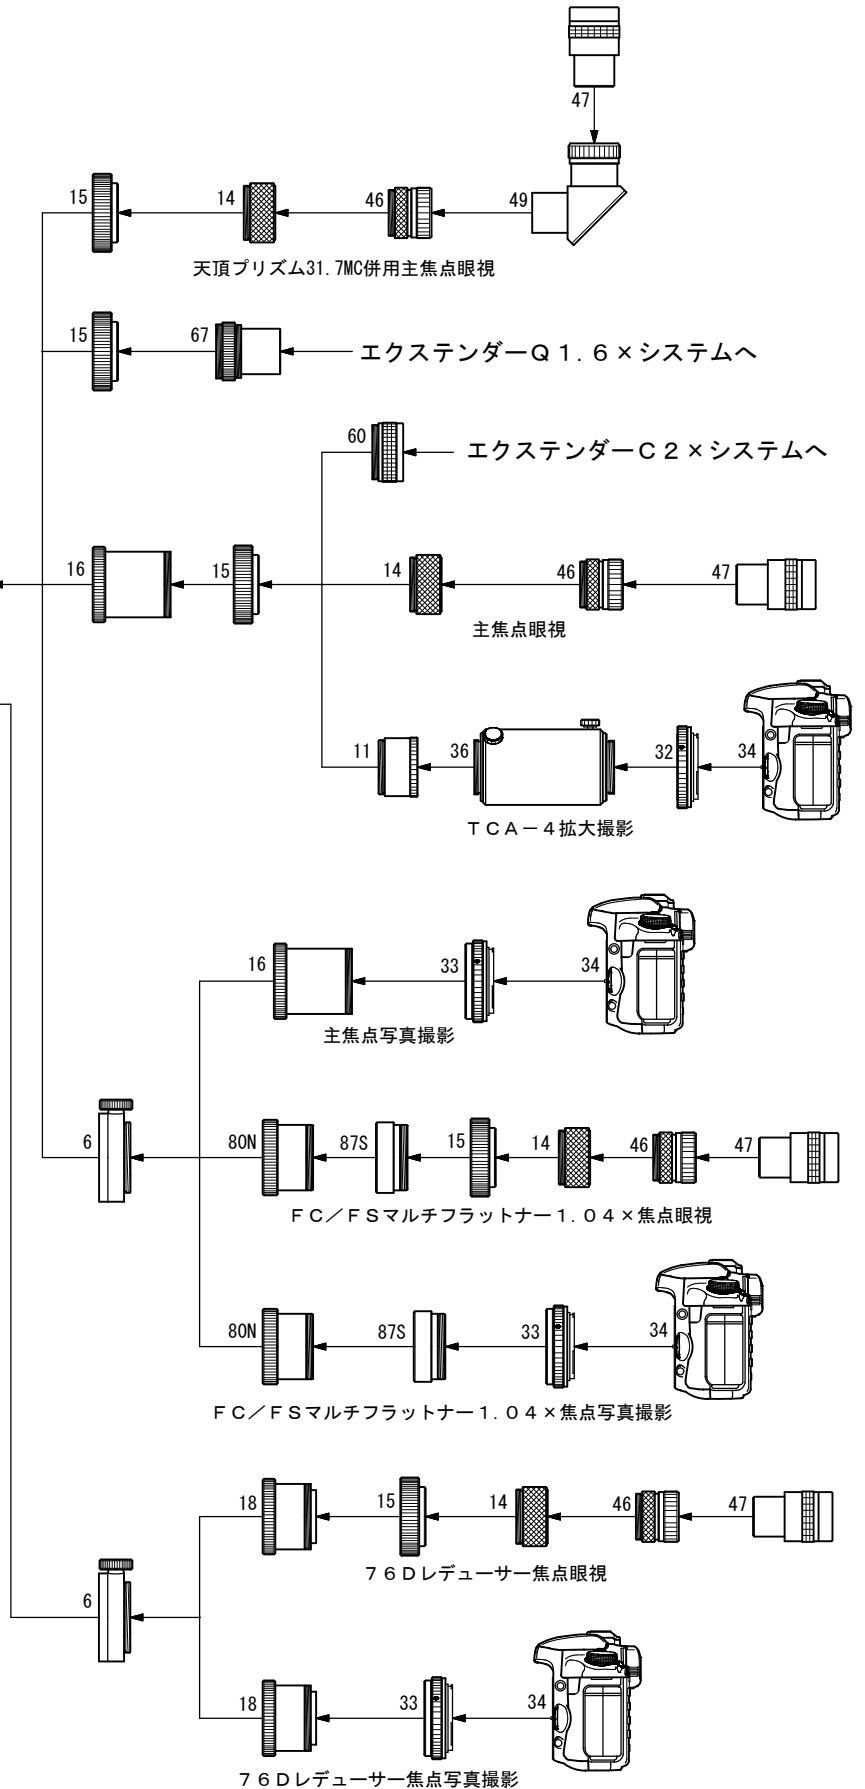

FC-76DCU

写真／眼視システムチャート

(鏡筒付属品)

- 14. アイピースアダプター接続環(長) [KP00104]
- 15. 眼視アダプター(FS-60CB) [KP20005]
- 16. 補助リング(FS-60CB) [KP20001]
- 46. 31.7アイピースアダプター [KP00101]
- 81. ドロチューブ延長筒(FS-60CB) [KP20006B]

(オプション部品)

- 6. カメラ回転装置(SKY90用) [KA21200]
- 11. 接眼延長筒(短) [M43] [KP00105]
- 18. 76Dレデューサー [KA18580]
- 32. カメラマウントDX-S (EOS) [KA01250]
カメラマウントDX-S (Nikon) [KA01254]
- 33. カメラマウントDX-60W (EOS) [KA20245]
カメラマウントDX-60W (Nikon) [KA20246]
- 34. デジタル一眼レフカメラ
・35mm一眼レフカメラ (Canon-EOS, Nikon)
- 36. TCA-4 (拡大撮影用) [KA00210]
- 47. 31.7アイピース
- 49. 天頂プリズム31.7MC [KA00547]
- 60. エクステンダーC 2× [KA00594]
- 67. エクステンダーQ 1.6× [KA00595]
- 68. エクステンダーCQ 1.7× [KA20595]
- 80N. FC/F Sマルチフラットナー1.04× [KA00582]
- 87S. マルチCAリング76 [KA18203]

* No. 14, 15, 16, 46, 81は、鏡筒付属品です。
 * FC/F Sマルチフラットナー1.04X、76Dレデューサーを使用するときは、エクステンダーCQ1.7Xを外してください。
 * No. 34 デジタル一眼レフカメラ・35mm一眼レフカメラは、機種によっては取り付けられない場合があります。
 また、Canon-EOS、Nikon以外のカメラの取り付けについては、当社へお問い合わせ下さい。