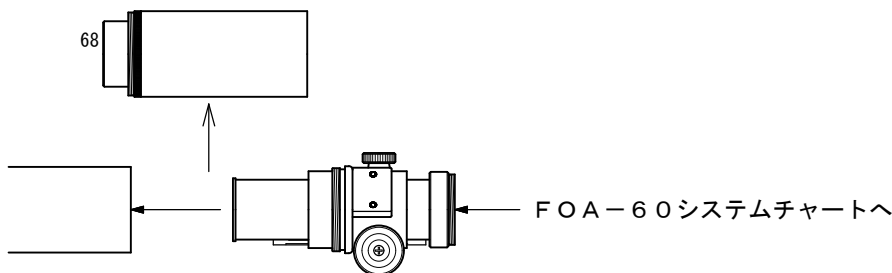

- No. 10, 13, 14S, 46, 68, 69, 71Lは、鏡筒付属品です。
- No. 75 天頂ミラー31.7ADは、No. 74 天頂ミラーに付属しています。
- No. 34 デジタル一眼レフカメラ・35mm一眼レフカメラは、機種によって取り付けられない場合があります。また、Canon-EOS、Nikon以外のカメラの取り付けについては、当社へお問い合わせ下さい。
- No. 68 エクステンダー1.7×Rを外すとFOA-60鏡筒になり、フラットナー0.93×(FOA-60)などのアクセサリが使用できます。