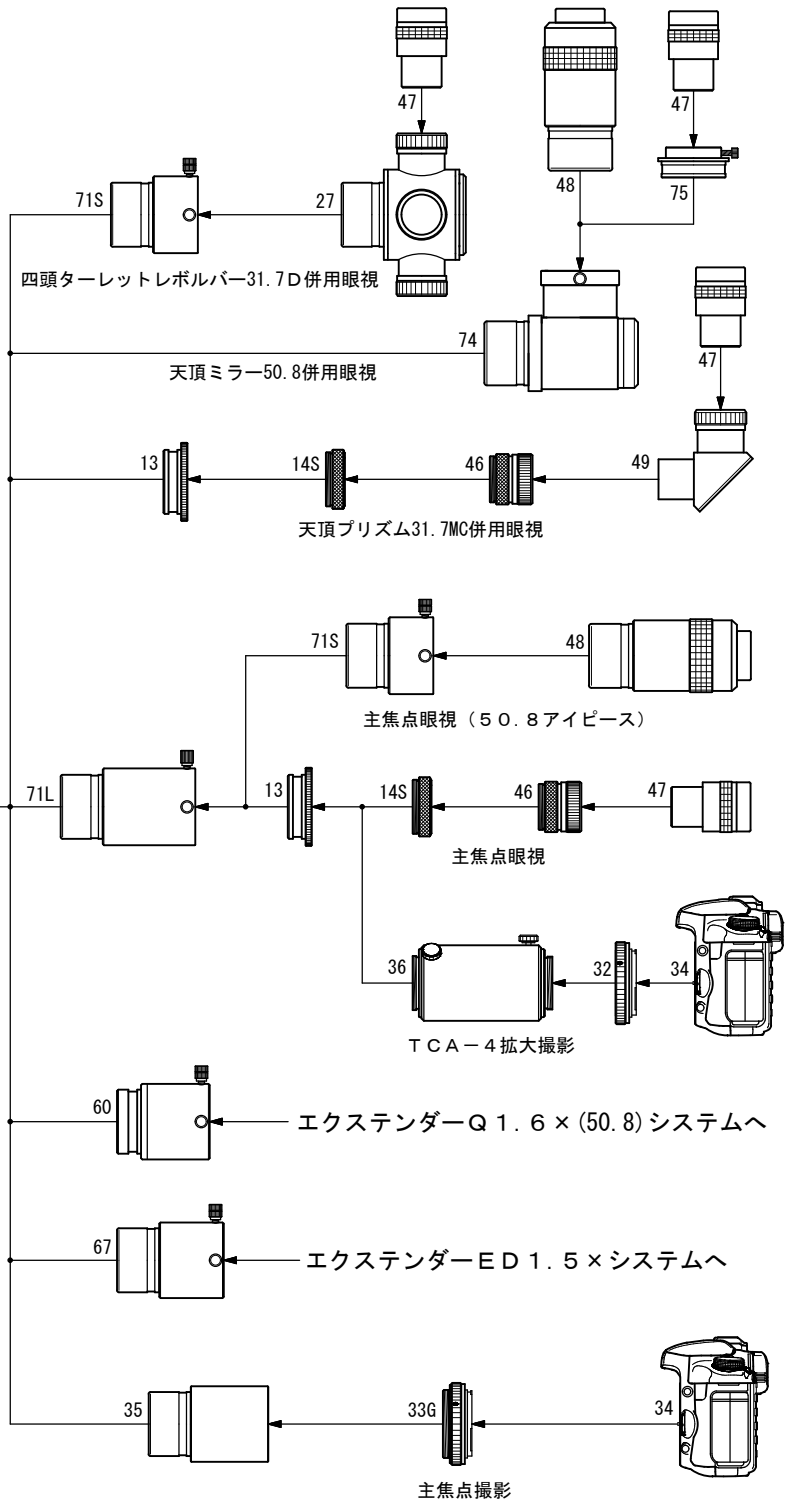

## 写真／眼視システムチャート

### (鏡筒付属品)

- 10. 50.8AD取付リング(FOA-60) [KP28001]
- 13. 50.8スリーブ [KP00113]
- 14S. アイピースアダプター接続環(短) [KP00103]
- 46. 31.7アイピースアダプター [KP00101]
- 68. エクステンダー1.7×R [KA28595]
- 69. 50.8アダプター(SKY90用) [KP35110]
- 71L. 50.8延長筒L [KP31112]

### (オプション部品)

- 27. 四頭ターレットレボルバー31.7D [KA00404]
- 32. カメラマウントDX-S (EOS) [KA01250]  
カメラマウントDX-S (Nikon) [KA01254]
- 33G. カメラマウントDX-WR (EOS) [KA01251]  
カメラマウントDX-WR (Nikon) [KA01255]

- 34. デジタル一眼レフカメラ  
・ 35mm一眼レフカメラ (Canon-EOS, Nikon)
- 35. CA-35 (50.8) [KA31201]
- 36. TCA-4 (拡大撮影用) [KA00210]
- 47. 31.7アイピース
- 48. 50.8アイピース
- 49. 天頂プリズム31.7MC [KA00547]
- 60. エクステンダーQ 1.6 x (50.8) [KA36595]
- 67. エクステンダーED 1.5 x [KA37595]
- 71S. 50.8延長筒S [KA00105]
- 74. 天頂ミラー50.8 (31.7AD付) [KA00543]
- 75. 天頂ミラー用31.7AD [KA00111]