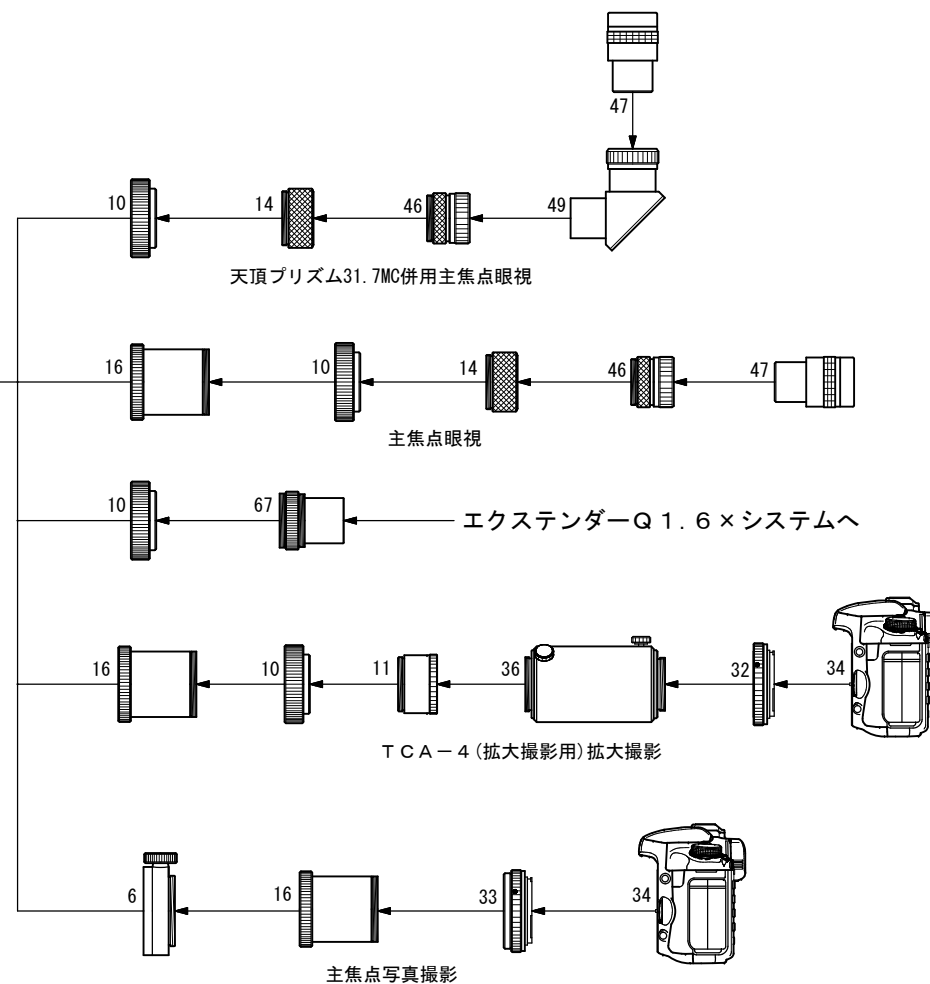

* No. 10, 14, 16, 46, 68, 81は、鏡筒付属品です。

* No. 34 デジタル一眼レフカメラ・35mm一眼レフカメラは、機種によって取り付けられない場合があります。
また、Canon-EOS、Nikon以外のカメラの取り付けについては、当社へお問い合わせ下さい。

* No. 68 エクステンダー-CQ 1.7×を外すとFS-60CB鏡筒になり、レデューサー-C0.72×・FC/FSマルチフラットナー1.04×などのアクセサリが使用できます。

2018.07.06制作

(株)高橋製作所