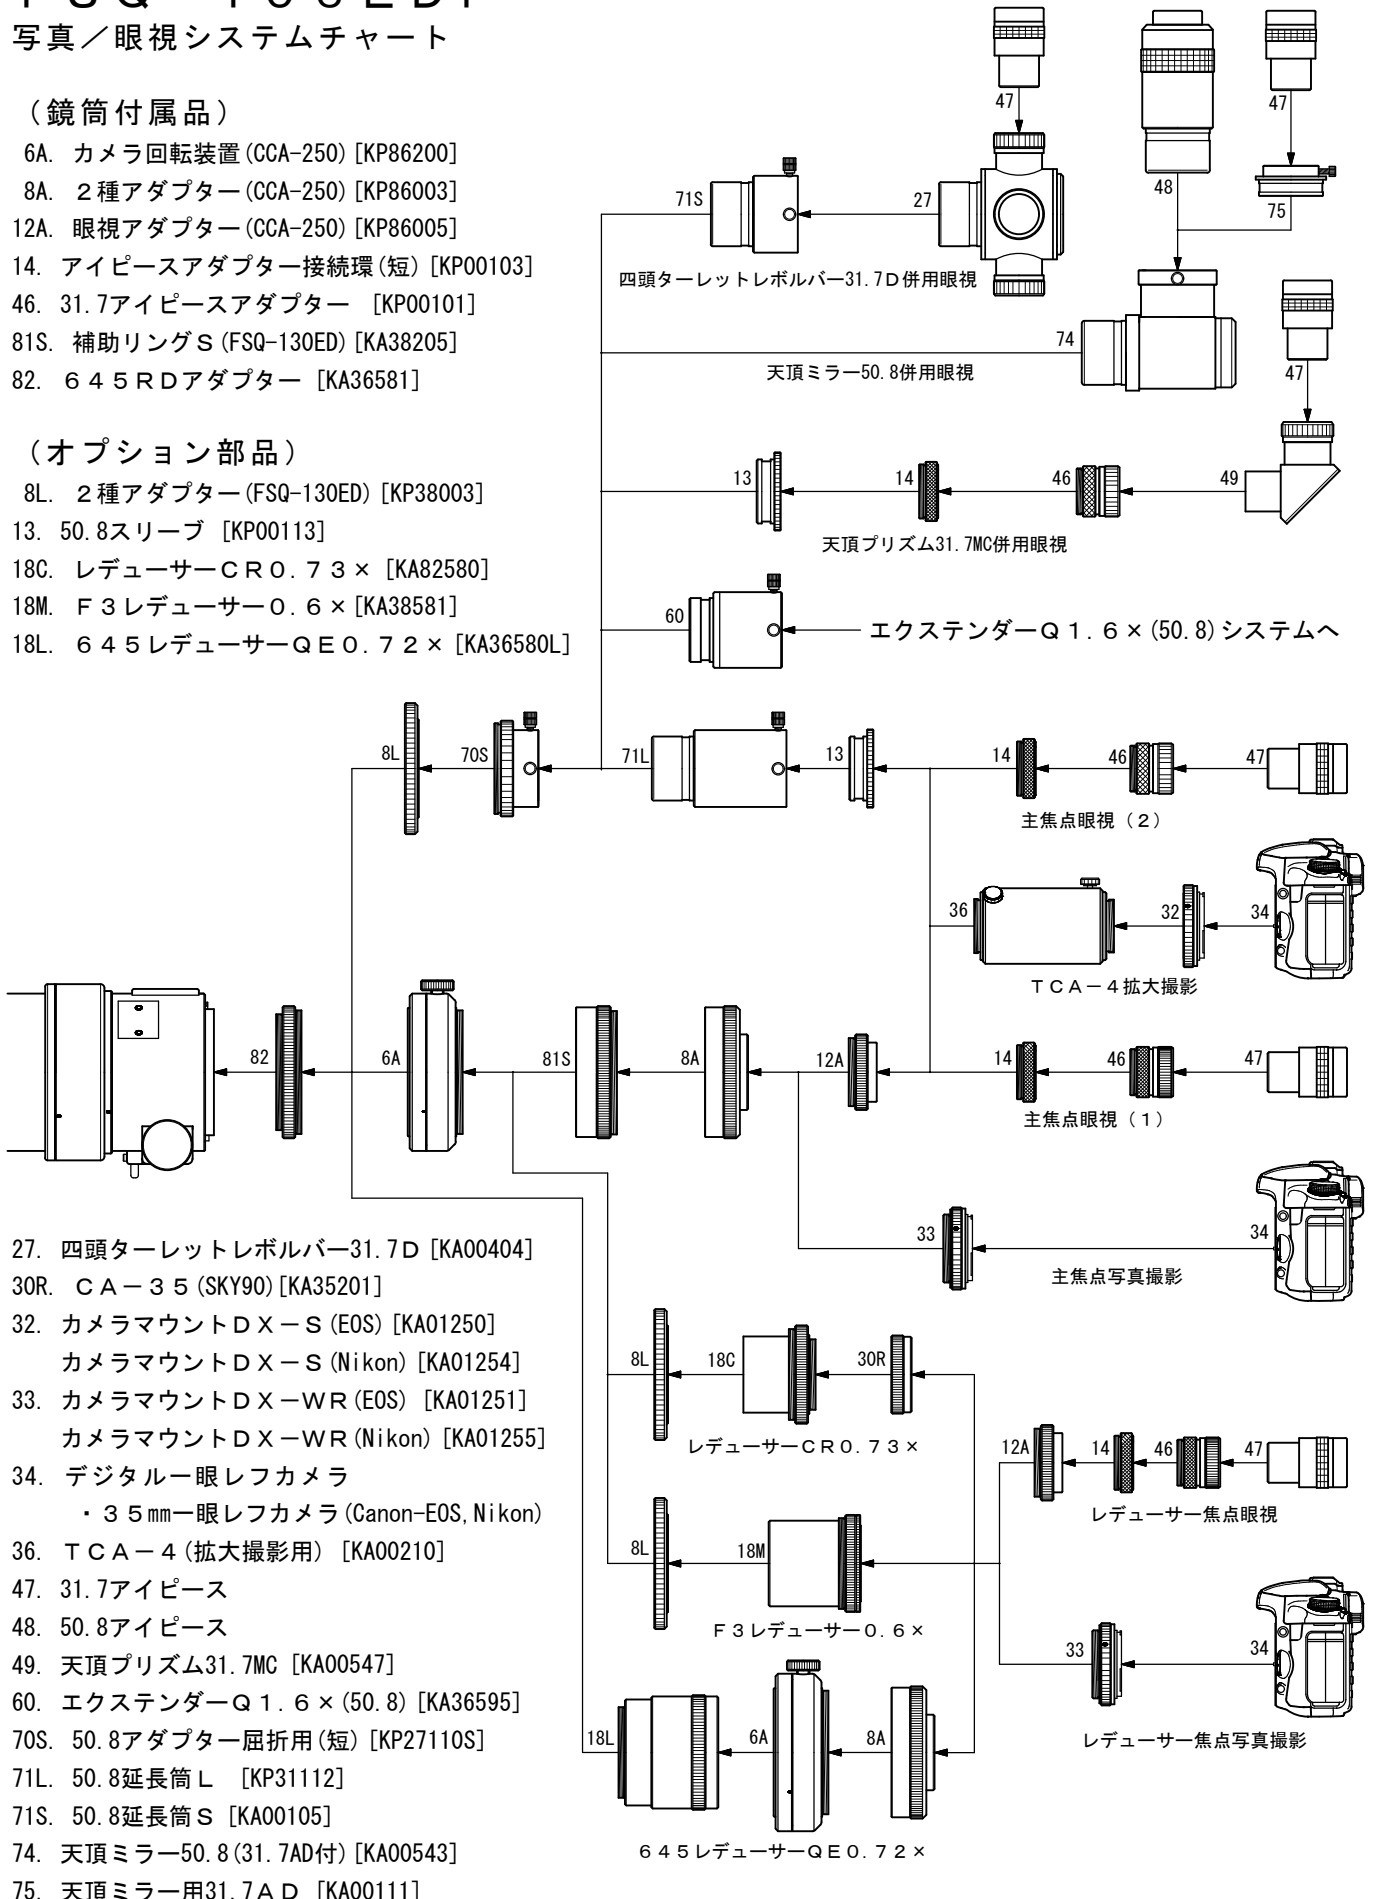

FSQ-106EDP

写真／眼視システムチャート

(鏡筒付属品)

- 6A. カメラ回転装置 (CCA-250) [KP86200]
- 8A. 2種アダプター (CCA-250) [KP86003]
- 12A. 眼視アダプター (CCA-250) [KP86005]
- 14. アイピースアダプター-接続環(短) [KP00103]
- 46. 31.7アイピースアダプター [KP00101]
- 81S. 補助リングS (FSQ-130ED) [KA38205]
- 82. 645RDアダプター [KA36581]

(オプション部品)

- 8L. 2種アダプター (FSQ-130ED) [KP38003]
- 13. 50.8スリーブ [KP00113]
- 18C. レデューサーC R O. 73 × [KA82580]
- 18M. F3レデューサーO. 6 × [KA38581]
- 18L. 645レデューサーQ E O. 72 × [KA36580L]

- 27. 四頭ターレットレボルバー-31.7D [KA00404]
- 30R. CA-35 (SKY90) [KA35201]
- 32. カメラマウントDX-S (EOS) [KA01250]
カメラマウントDX-S (Nikon) [KA01254]
- 33. カメラマウントDX-WR (EOS) [KA01251]
カメラマウントDX-WR (Nikon) [KA01255]
- 34. デジタル一眼レフカメラ
・35mm一眼レフカメラ (Canon-EOS, Nikon)
- 36. TCA-4 (拡大撮影用) [KA00210]
- 47. 31.7アイピース
- 48. 50.8アイピース
- 49. 天頂プリズム31.7MC [KA00547]
- 60. エクステンダー-Q 1.6 × (50.8) [KA36595]
- 70S. 50.8アダプター屈折用(短) [KP27110S]
- 71L. 50.8延長筒L [KP31112]
- 71S. 50.8延長筒S [KA00105]
- 74. 天頂ミラー-50.8(31.7AD付) [KA00543]
- 75. 天頂ミラー用31.7AD [KA00111]

* No. 6A, 8A, 12A, 14, 46, 81S, 82は、標準付属品です。
 * No. 75天頂ミラー-31.7ADは、No. 74天頂ミラーに付属しています。
 * No. 34 デジタル一眼レフカメラ・35mm一眼レフカメラは、機種によって取り付けられない場合があります。
 また、Canon-EOS、Nikon以外のカメラの取り付けについては、当社へお問い合わせ下さい。