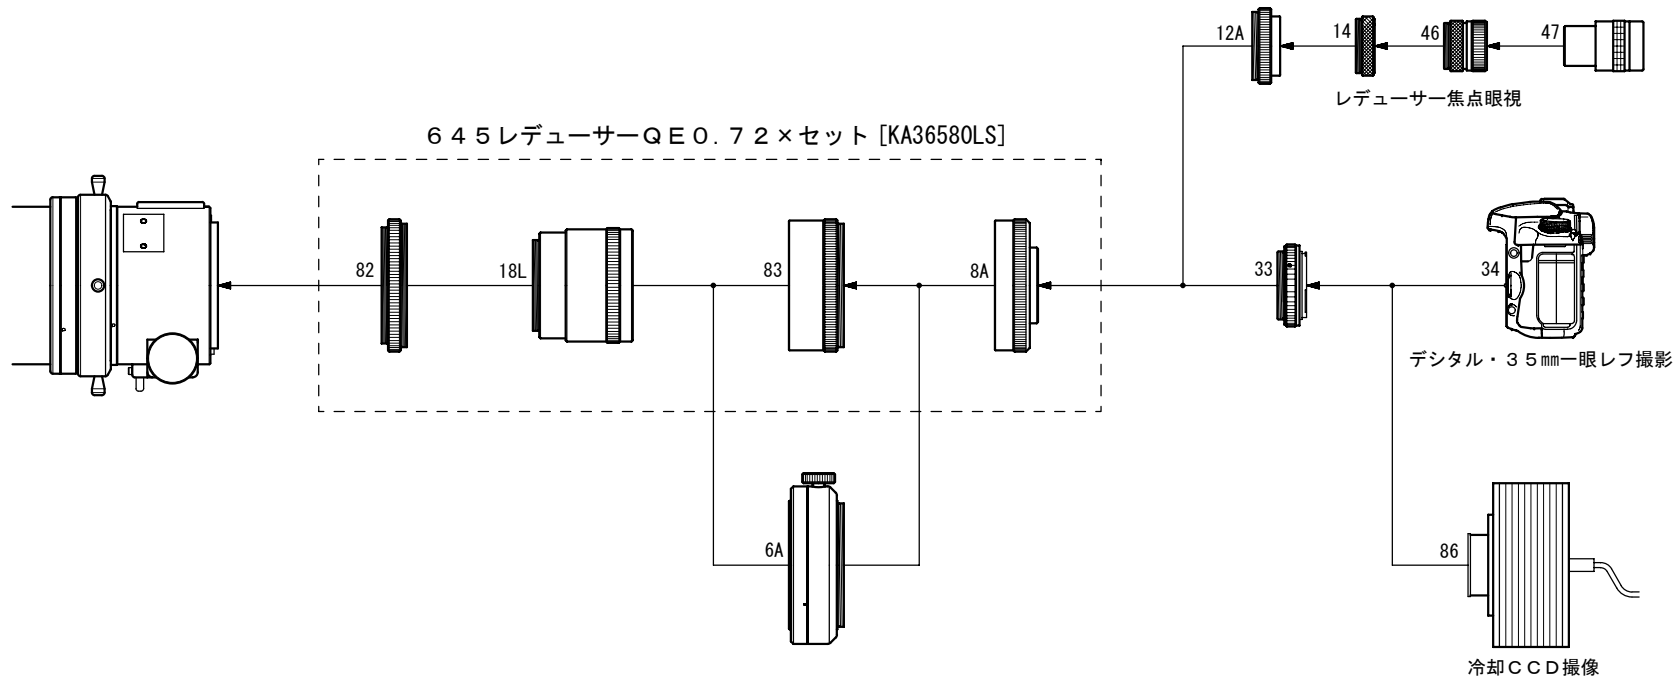

FSQ-106ED 645レデューサーQE0.72×システムチャート

(レデューサーセット部品)

8A. 2種アダプター (CCA-250) [KP86003]

18L. 645レデューサーQE0.72× [KA36580L]

82. 645RDアダプター [KA36581]

83. 645RD補助リング [KA36582]

6A. カメラ回転装置 (CCA-250) [KP86200]

12A. 眼視アダプター (CCA-250) [KP86005]

14. アイピースアダプター接続環(短) [KP00103]

33. カメラマウントDX-WR (EOS) [KA01251]

カメラマウントDX-WR (Nikon) [KA01255]

34. デジタル一眼レフカメラ

・35mm一眼レフカメラ (Canon-EOS, Nikon)

46. 31.7アイピースアダプター [KP00101]

47. 31.7アイピース

86. 冷却CCDカメラ (カメラマウント仕様)