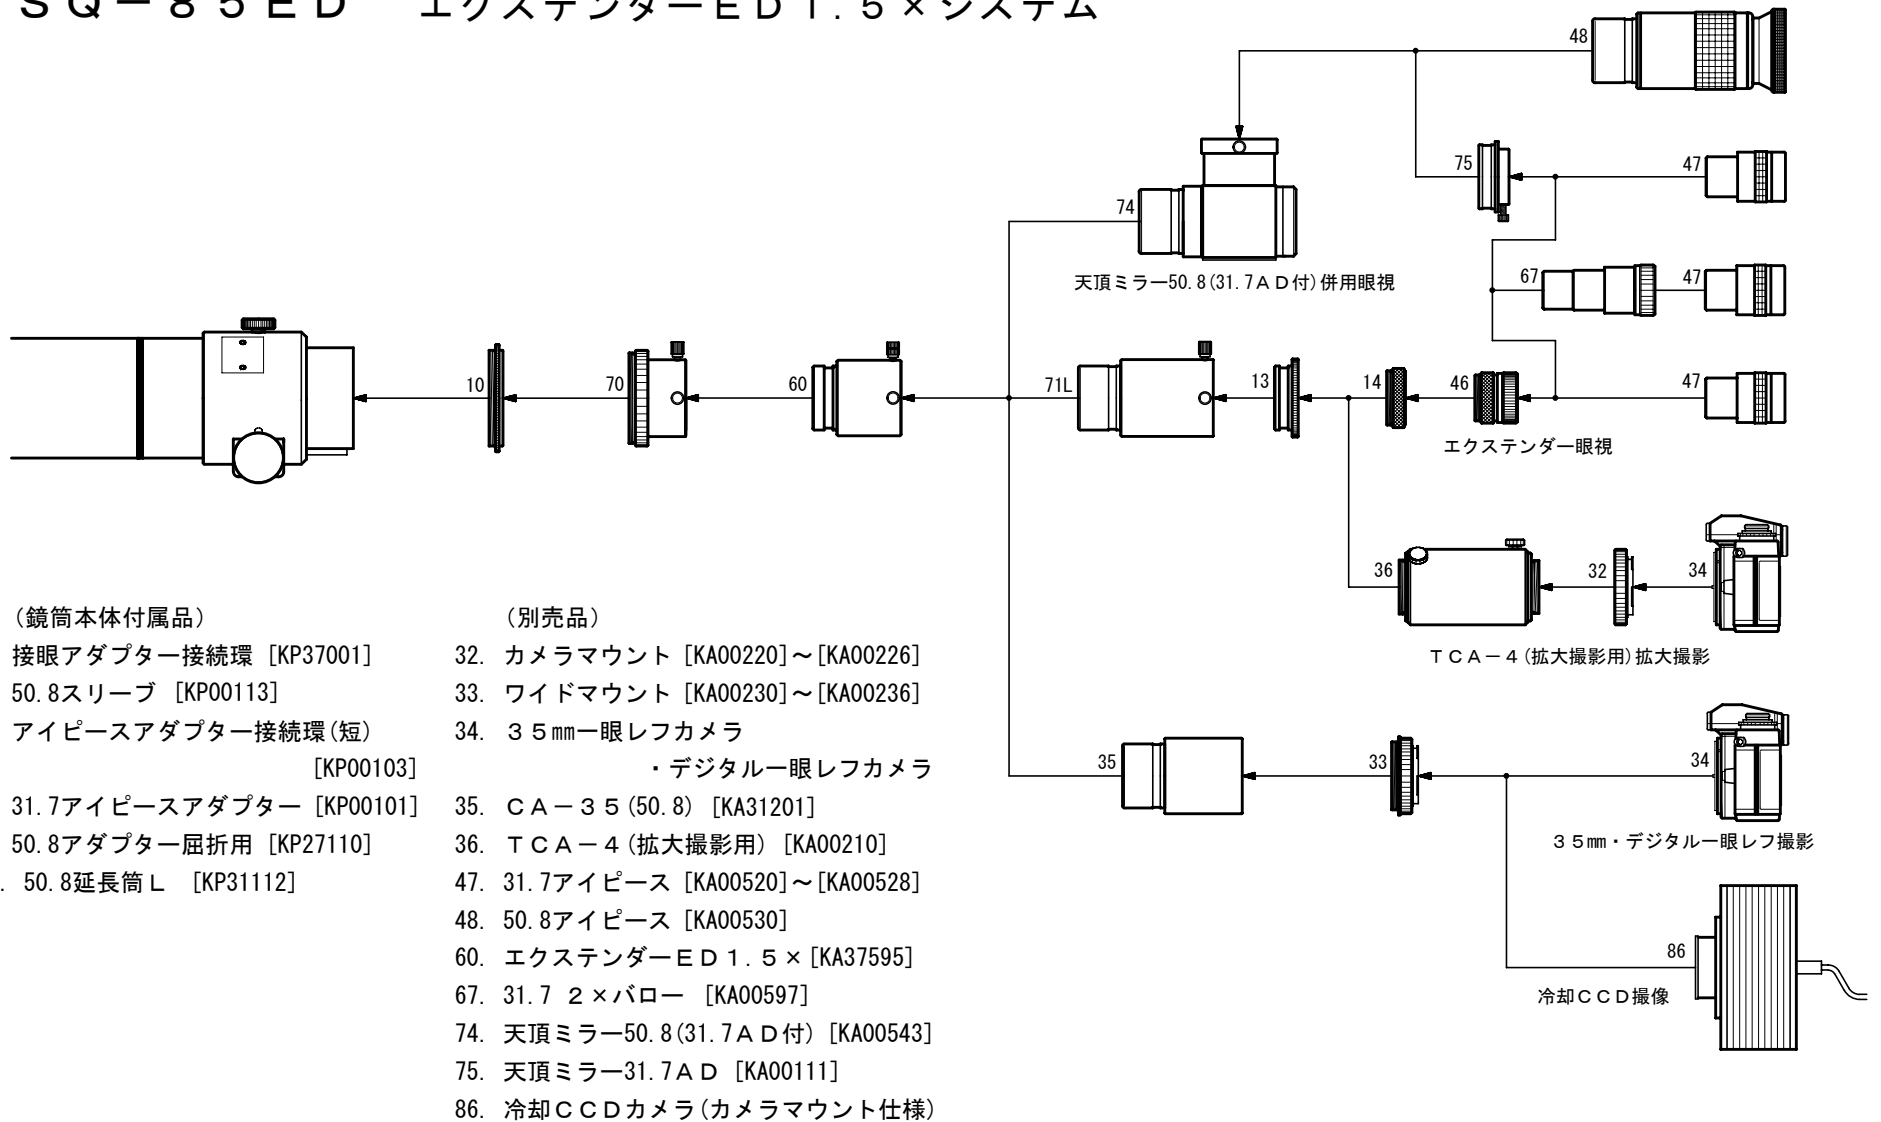

F S Q - 8 5 E D エクステンダー E D 1.5 × システム

* No. 34 35mm一眼レフカメラ・デジタル一眼レフカメラは、機種によって取り付けられない場合があります。
 * No. 75天頂ミラー用31.7ADは、No. 74天頂ミラー-50.8(31.7AD付)に付属しています。
 * No. 46を24.5アイピースアダプターに交換すれば、スリーブ径24.5mmアイピースが使用できます。