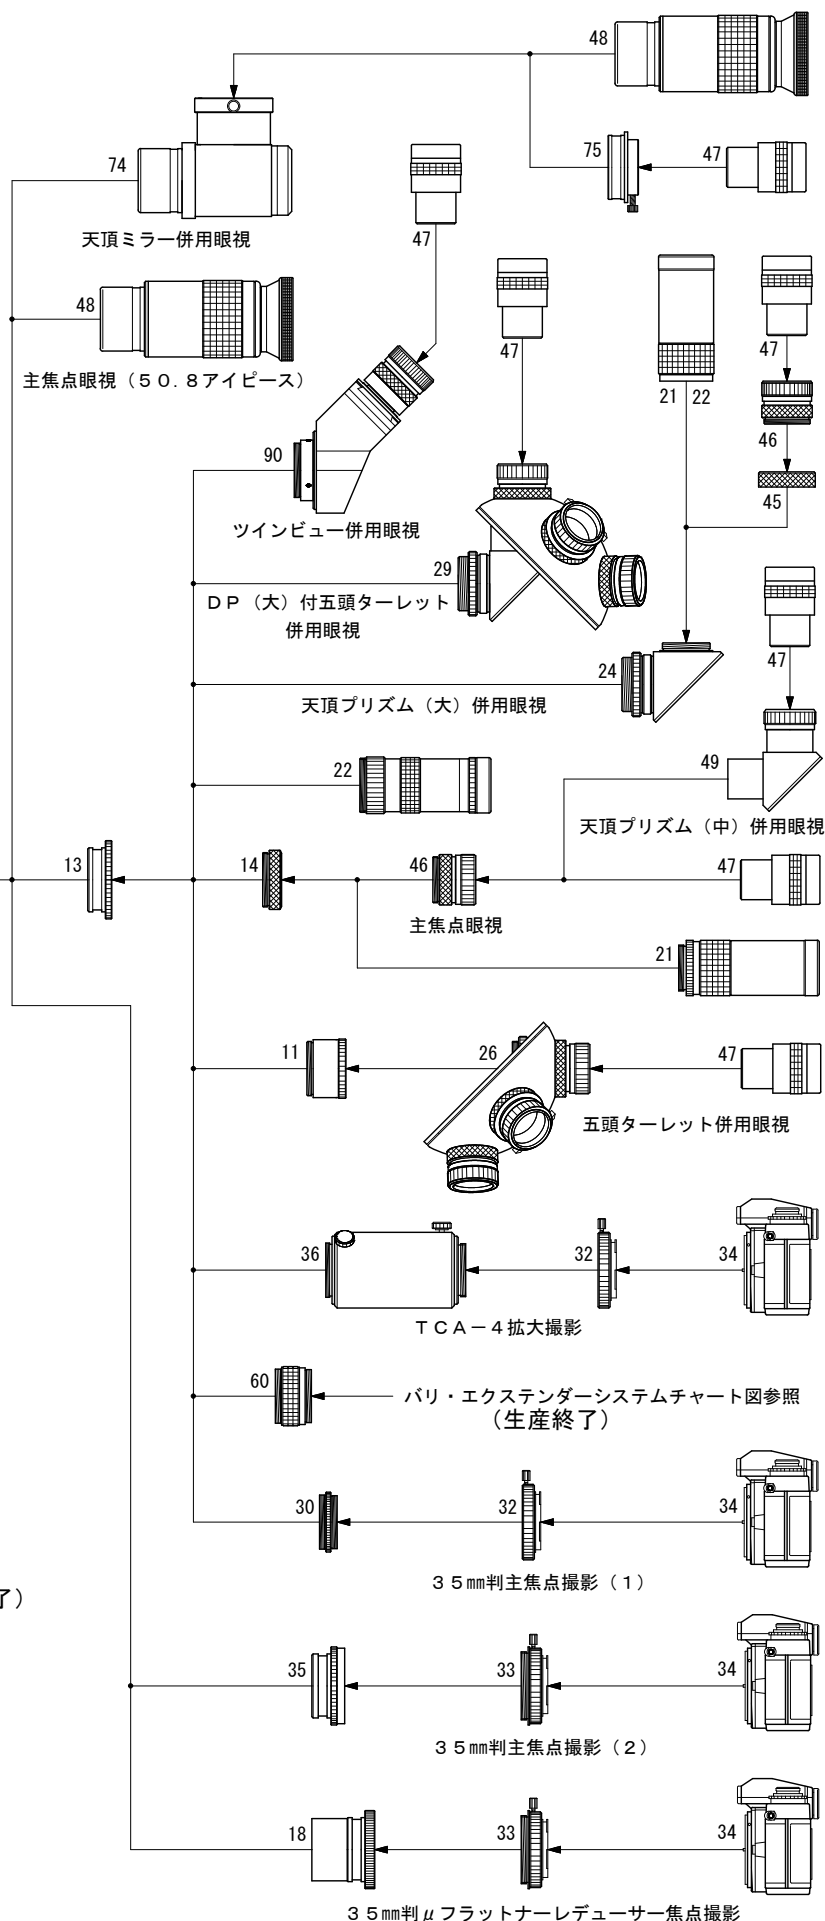

# μ-250

## 写真/眼視システムチャート

- 11. 接眼延長筒 (短) [KP00105]
- 13. 50.8スリーブ [KP00113]
- 14. 接続環 (短) [KP00103]
- 18. μフラットナーレデューサー [KA70581]
- 21. 0r40mm, Er32mm(58°) [KA00512] [KA00510]
- 22. Er32mm(62°) [KA00511]
- 24. 天頂プリズム (大) [KA00542]
- 26. 五頭ターレット [KA00401]
- 29. DP (大)付五頭ターレット [KA00402]

- 30. 直焦点リング [KA00206]
- 32. カメラマウント [KA00220] ~ [KA00226]
- 33. ワイドマウント [KA00230] ~ [KA00236]
- 34. 35mm一眼レフカメラ
- 35. 直焦点リング50.8 [KA00207]
- 36. TCA-4 [KA00210]
- 45. 天頂プリズム(大)接続環 [KA00545]
- 46. 31.7アイピースアダプター [KP00101]
- 47. 31.7アイピース [KA00520] ~ [KA00527]
- 48. 50.8アイピース [KA00530]
- 49. 天頂プリズム (中) [KA00541]
- 60. バリ・エクステンダー [KA00585] (生産終了)
- 74. 天頂ミラー [KA00543]
- 75. 天頂ミラー31.7AD [KA00111]
- 90. ツインビュー [KA00410]

\* No. 13, 14, 46は、標準付属品です。

\* No. 46を24.5アイピースアダプターに交換すれば、スリーブ径24.5mmのアイピースが使用できます。

2004.07.12制作