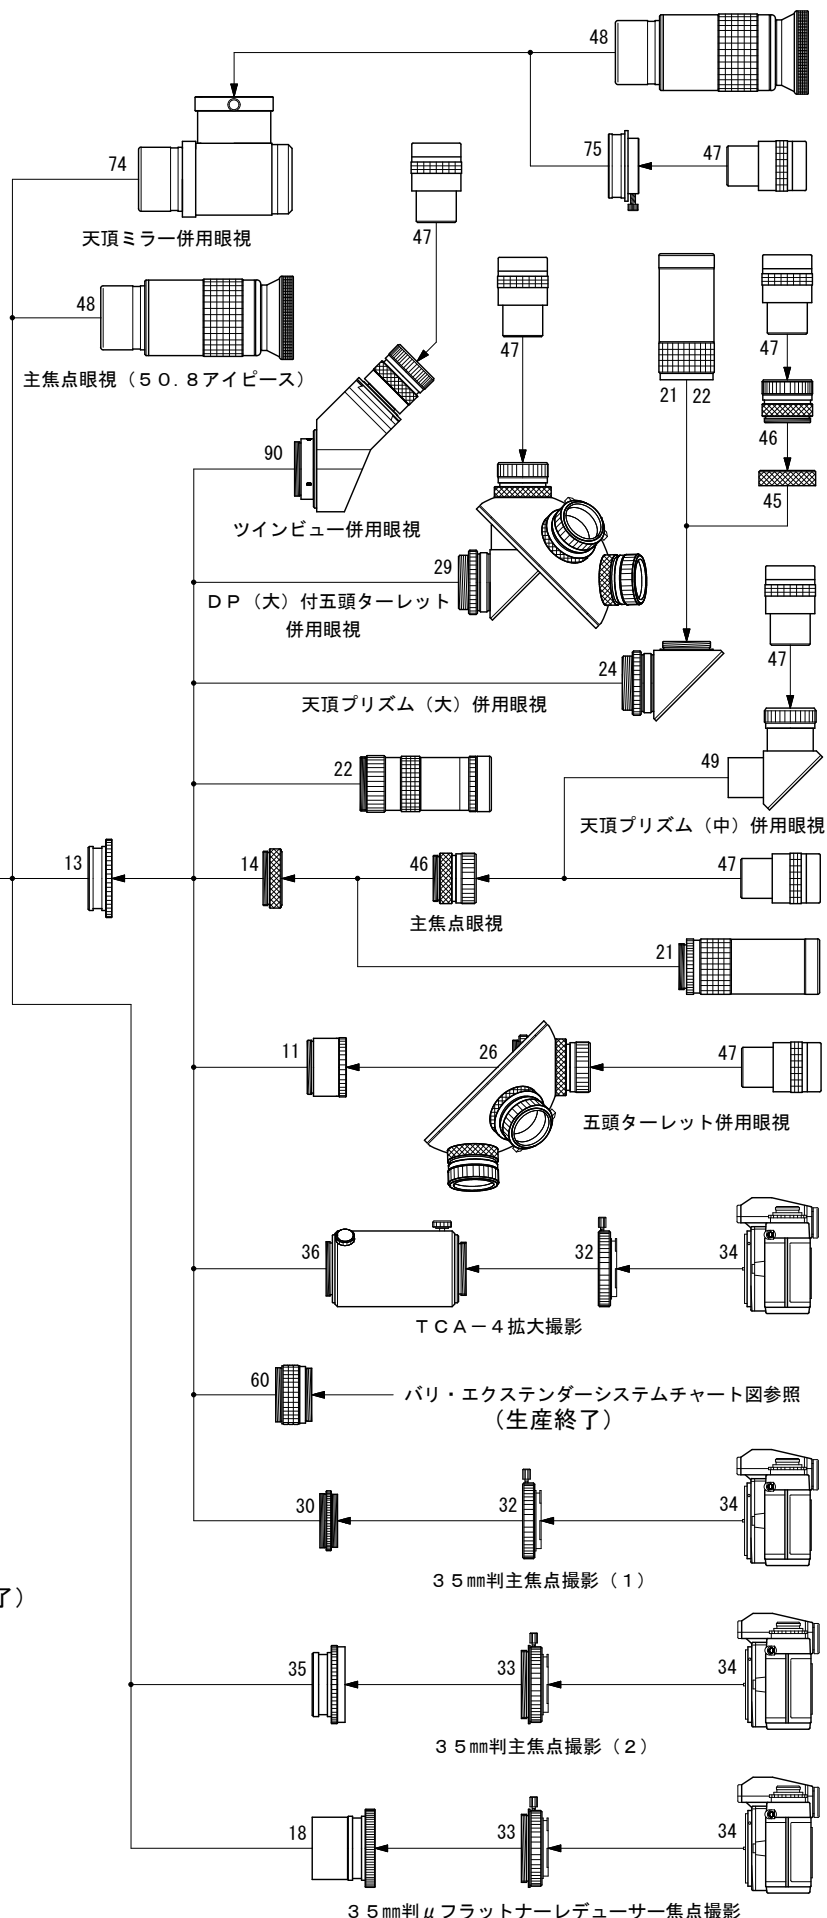

## 写真／眼視システムチャート

- 11. 接眼延長筒 (短) [KP00105]
- 13. 50.8スリーブ [KP00113]
- 14. 接続環 (短) [KP00103]
- 18. μフラットナーレデューサー [KA70581]
- 21. Or40mm, Er32mm(58°) [KA00512] [KA00510]
- 22. Er32mm(62°) [KA00511]
- 24. 天頂プリズム (大) [KA00542]
- 26. 五頭ターレット [KA00401]
- 29. DP (大)付五頭ターレット [KA00402]

- 30. 直焦点リング [KA00206]
- 32. カメラマウント [KA00220] ~ [KA00226]
- 33. ワイドマウント [KA00230] ~ [KA00236]
- 34. 35mm一眼レフカメラ
- 35. 直焦点リング50.8 [KA00207]
- 36. TCA-4 [KA00210]
- 45. 天頂プリズム(大)接続環 [KA00545]
- 46. 31.7アイピースアダプター [KP00101]
- 47. 31.7アイピース [KA00520] ~ [KA00527]
- 48. 50.8アイピース [KA00530]
- 49. 天頂プリズム (中) [KA00541]
- 60. バリ・エクステンダー [KA00585] (生産終了)
- 74. 天頂ミラー [KA00543]
- 75. 天頂ミラー31.7AD [KA00111]
- 90. ツインビュー [KA00410]

\* No. 13, 14, 46は、標準付属品です。

\* No. 46を24.5アイピースアダプターに交換すれば、スリーブ径24.5mmのアイピースが使用できます。

2004.07.12制作