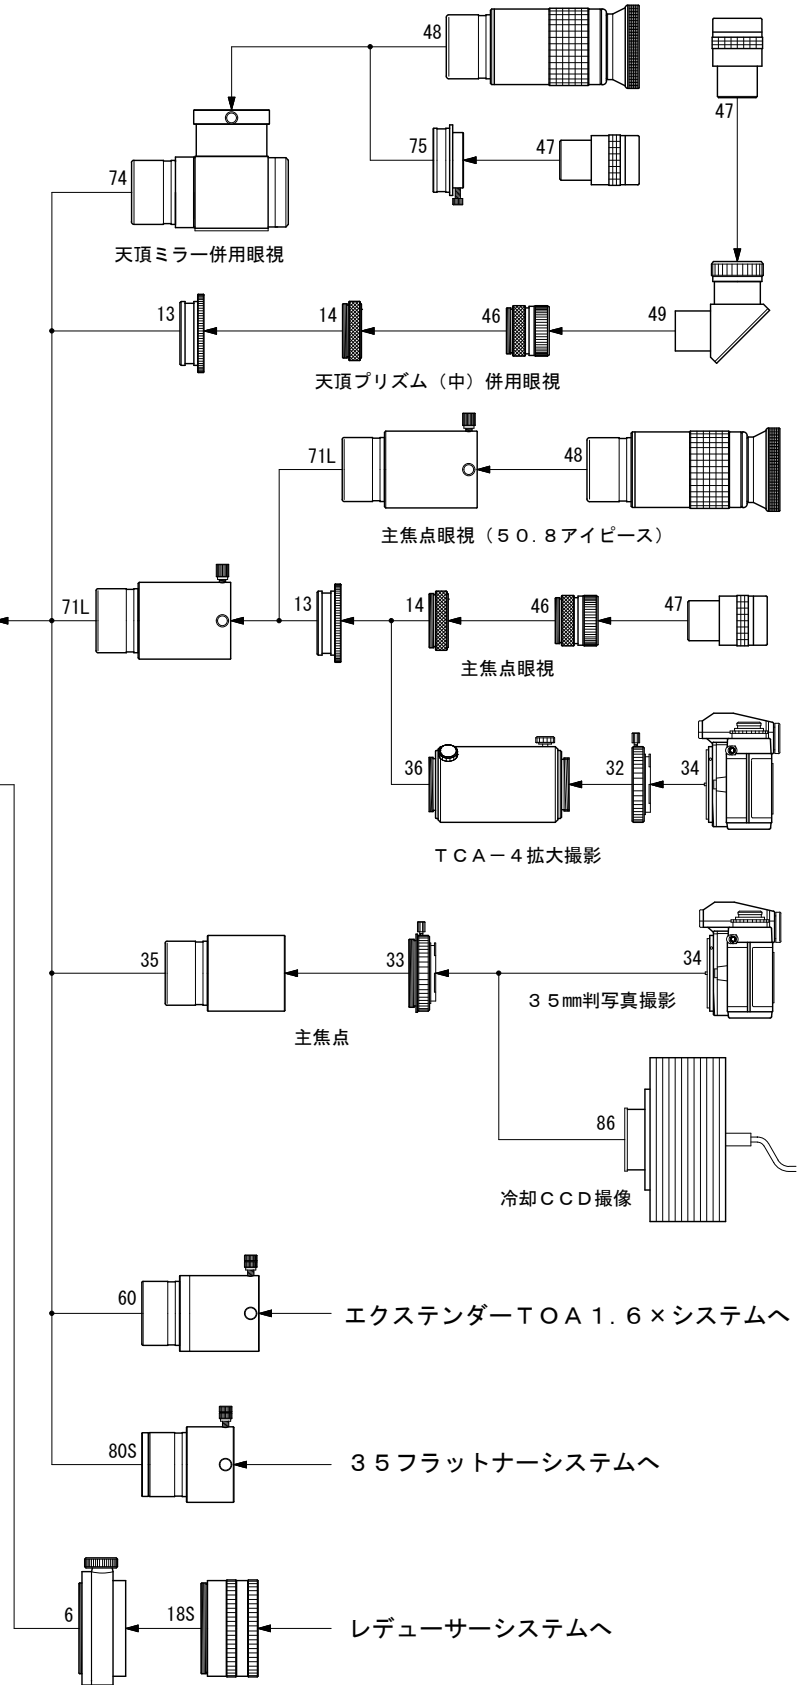

TOA-130S

写真/眼視システムチャート

- 5. 接眼体延長筒 [KP31005]
- 6. カメラ回転装置 [KA23200]
- 13. 50.8スリーブ [KP00113]
- 14. 接続環 (短) [KP00103]

- 18S. レデューサー(セット品) [KA31580S]
- 32. カメラマウント [KA00220] ~ [KA00226]
- 33. ワイドマウント [KA00230] ~ [KA00236]
- 34. 35mm一眼レフカメラ
- 35. CA-35 (50.8) [KA31201]
- 36. TCA-4 [KA00210]
- 46. 31.7アイピースアダプター [KP00101]
- 47. 31.7アイピース [KA00520] ~ [KA00527]
- 48. 50.8アイピース [KA00530]
- 49. 天頂プリズム (中) [KA00541]
- 60. エクステンダーTOA 1.6× [KA31595]
- 70. 屈折用50.8アダプター [KP27110]
- 71L. 50.8延長筒L [KP31112]
- 74. 天頂ミラー [KA00543]
- 75. 天頂ミラー31.7AD [KA00111]
- 80S. 35フラットナー [KA31582]
- 86. 冷却CCDカメラ(カメラマウント仕様)

* No. 5, 13, 14, 46, 70, 71Lは、標準付属品です。

* No. 46を24.5アイピースアダプターに交換すれば、スリーブ径24.5mmアイピースが使用できます。

2003.04.30制作