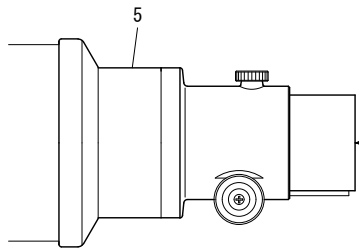

TOA-130S

写真/眼視システムチャート

- 5. 接眼体延長筒 [KP31005]
- 6. カメラ回転装置 [KA23200]
- 13. 50.8スリーブ [KP00113]
- 14. 接続環 (短) [KP00103]

- 18S. レデューサー(セット品) [KA31580S]
- 32. カメラマウント [KA00220] ~ [KA00226]
- 33. ワイドマウント [KA00230] ~ [KA00236]
- 34. 35mm一眼レフカメラ
- 35. CA-35 (50.8) [KA31201]
- 36. TCA-4 [KA00210]
- 46. 31.7アイピースアダプター [KP00101]
- 47. 31.7アイピース [KA00520] ~ [KA00527]
- 48. 50.8アイピース [KA00530]
- 49. 天頂プリズム (中) [KA00541]
- 60. エクステンダーTOA 1.6× [KA31595]
- 70. 屈折用50.8アダプター [KP27110]
- 71L. 50.8延長筒L [KP31112]
- 74. 天頂ミラー [KA00543]
- 75. 天頂ミラー31.7AD [KA00111]
- 80S. 35フラットナー [KA31582]
- 86. 冷却CCDカメラ(カメラマウント仕様)

* No. 5, 13, 14, 46, 70, 71Lは、標準付属品です。

* No. 46を24.5アイピースアダプターに交換すれば、スリーブ径24.5mmアイピースが使用できます。

2003.04.30制作