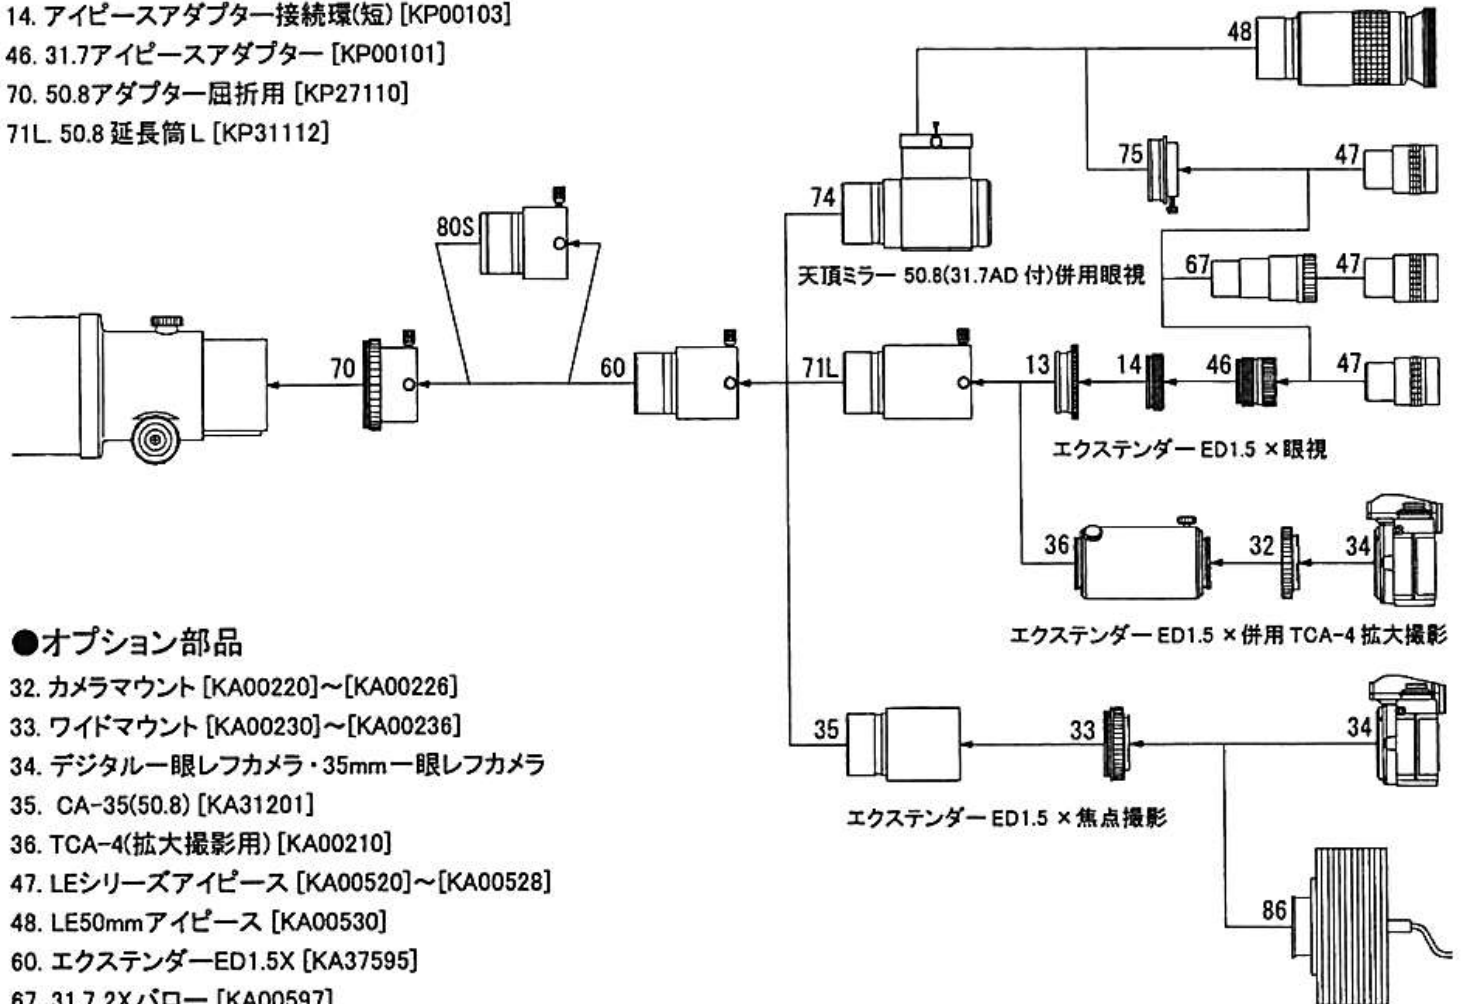

## ■エクステンダーED1.5× システムチャート

### ●鏡筒本体付属品

- 13. 50.8スリーブ [KP00113]
- 14. アイピースアダプター接続環(短) [KP00103]
- 46. 31.7アイピースアダプター [KP00101]
- 70. 50.8アダプター屈折用 [KP27110]
- 71L. 50.8 延長筒 L [KP31112]

- \* No. 34 デジタル一眼レフカメラ・35mm一眼レフカメラは機種によって取り付けられないものがあります。
- \* No. 75 天頂ミラー31.7ADは、No. 74 天頂ミラーに付属しています。
- \* No. 46 を24.5アイピースアダプターに交換すれば、スリーブ径24.5mmのアイピースが使用できます。
- \* No. 80S 35フラットナーを併用しないと像面湾曲のためフラットフィールドな写野が得られず、写真撮影時に周辺像が悪化します。