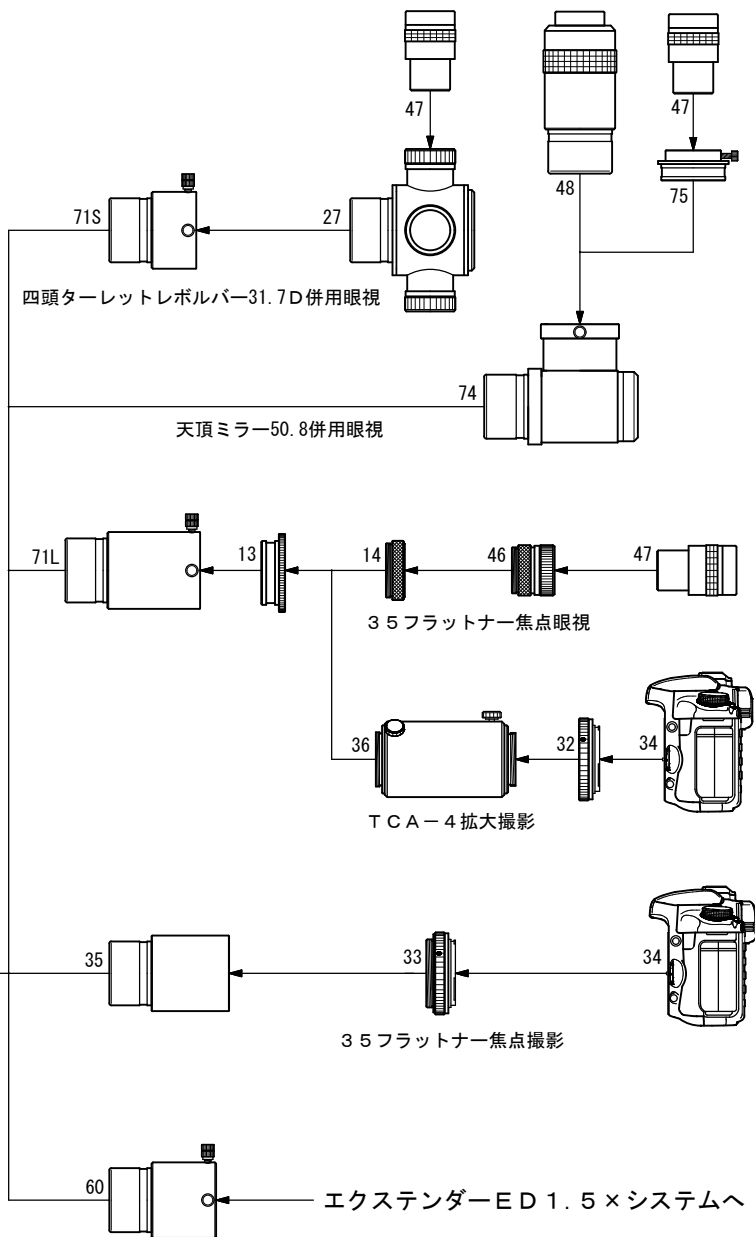

# TSA-120

## 35フラットナーシステムチャート

### (鏡筒付属品)

- 13. 50.8スリーブ [KP00113]
- 14. アイピースアダプター接続環(短) [KP00103]
- 46. 31.7アイピースアダプター [KP00101]
- 70. 50.8アダプター(屈折用) [KP27110]
- 71L. 50.8延長筒L [KP31112]

- 35. CA-35 (50.8) [KA31201]
- 36. TCA-4 (拡大撮影用) [KA00210]
- 47. 31.7アイピース
- 48. 50.8アイピース
- 60. エクステンダーED 1.5x [KA37595]
- 71S. 50.8延長筒S [KA00105]
- 74. 天頂ミラー50.8(31.7AD付) [KA00543]
- 75. 天頂ミラー用31.7AD [KA00111]
- 80S. 35フラットナー [KA31582]