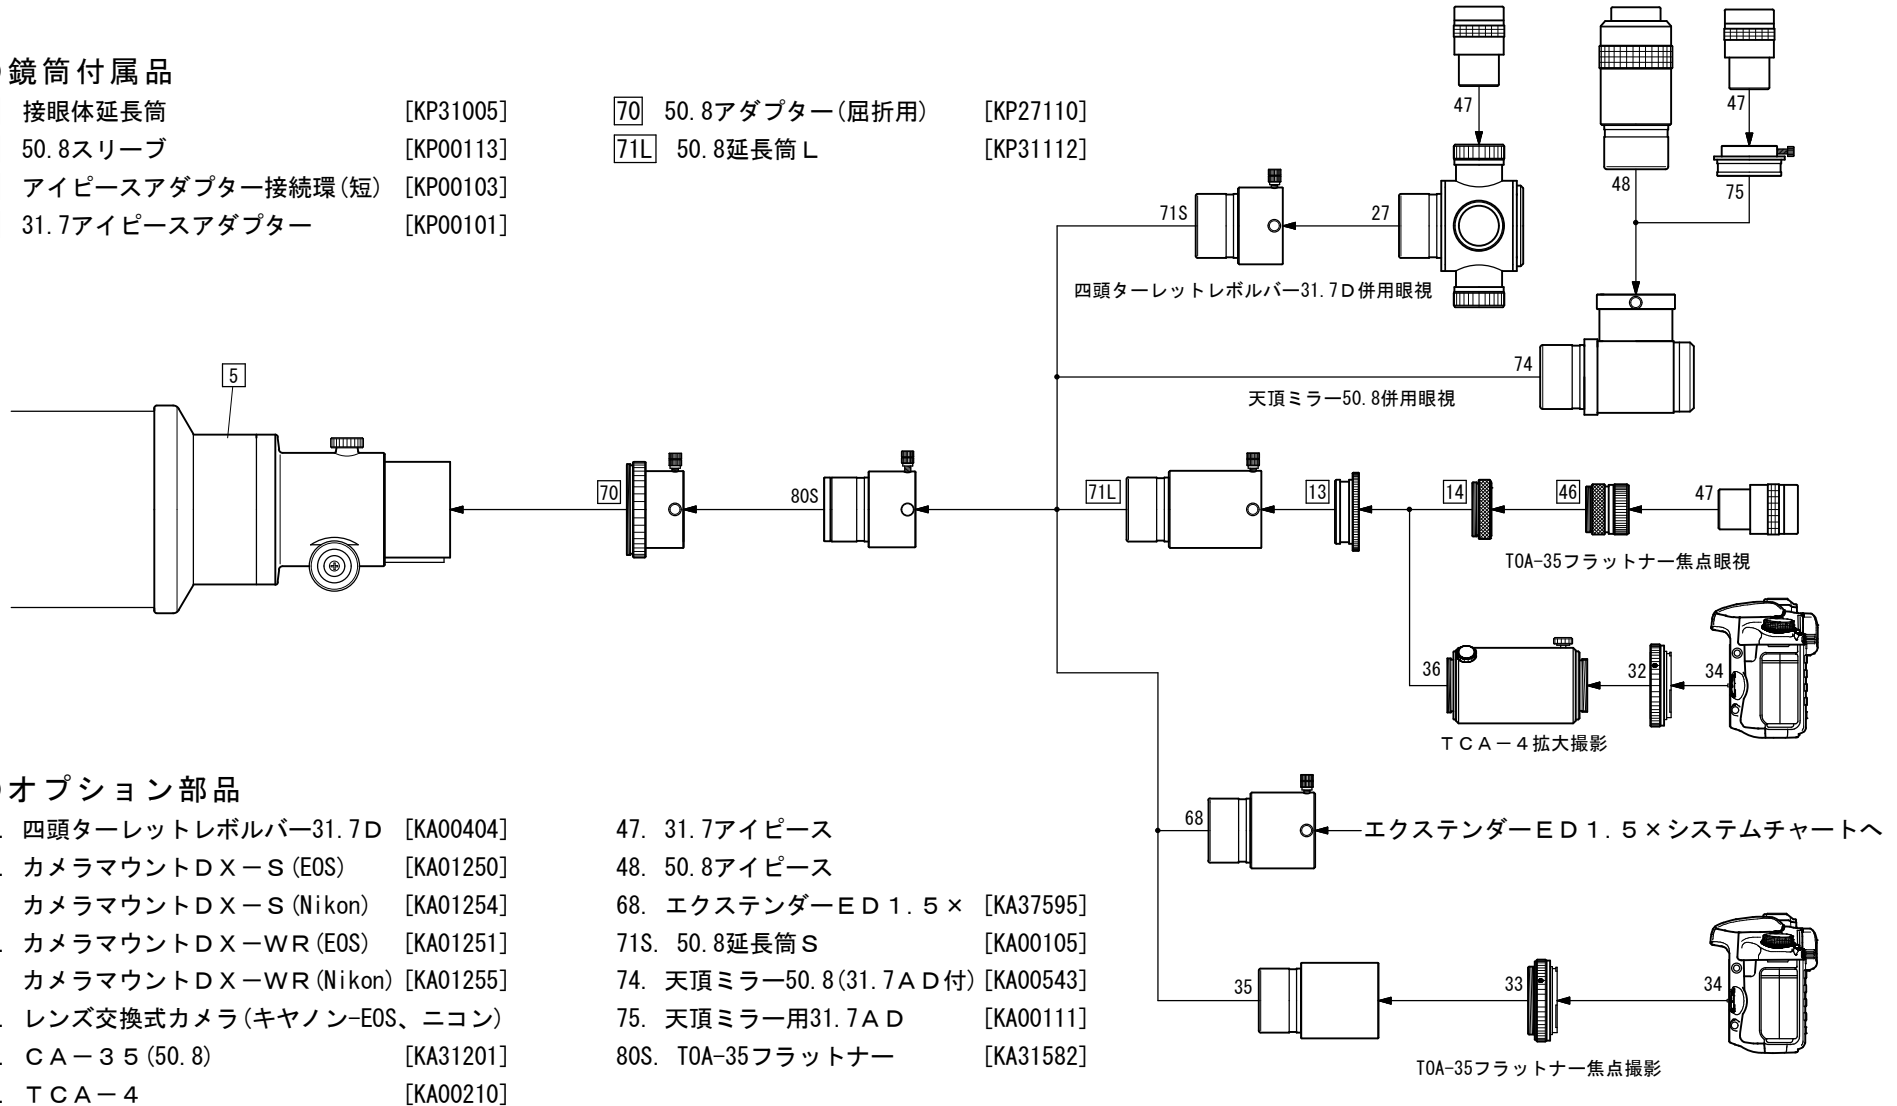

TOA-130NS

TOA-35フラットナーシステムチャート

● 鏡筒付属品

- | | | |
|----|------------------|-----------|
| 5 | 接眼体延長筒 | [KP31005] |
| 13 | 50.8スリーブ | [KP00113] |
| 14 | アイピースアダプター接続環(短) | [KP00103] |
| 46 | 31.7アイピースアダプター | [KP00101] |

- | | | |
|-----|----------------|-----------|
| 70 | 50.8アダプター(屈折用) | [KP27110] |
| 71L | 50.8延長筒L | [KP31112] |

● オプション部品

- | | | |
|-----|-------------------------|-----------|
| 27. | 四頭ターレットレボルバー31.7D | [KA00404] |
| 32. | カメラマウントDX-S (EOS) | [KA01250] |
| | カメラマウントDX-S (Nikon) | [KA01254] |
| 33. | カメラマウントDX-WR (EOS) | [KA01251] |
| | カメラマウントDX-WR (Nikon) | [KA01255] |
| 34. | レンズ交換式カメラ(キヤノン-EOS、ニコン) | |
| 35. | CA-35 (50.8) | [KA31201] |
| 36. | TCA-4 | [KA00210] |

- | | | |
|------|--------------------|-----------|
| 47. | 31.7アイピース | [KA00404] |
| 48. | 50.8アイピース | [KA00405] |
| 68. | エクステンダーED 1.5x | [KA37595] |
| 71S. | 50.8延長筒S | [KA00105] |
| 74. | 天頂ミラー50.8(31.7AD付) | [KA00543] |
| 75. | 天頂ミラー用31.7AD | [KA00111] |
| 80S. | TOA-35フラットナー | [KA31582] |

* No. 34 レンズ交換式カメラは、一眼レフカメラとミラーレスカメラ+マウントアダプターの総称です。
 * キヤノン EFマウント、ニコン Fマウント以外のカメラの取り付けについては、弊社へお問い合わせください。
 ミラーレスカメラは、マウントアダプターで前記2種類のマウントに変換すれば取り付けられます。機種によっては取り付かない場合があります。
 * No. 75天頂ミラー31.7ADは、No. 74天頂ミラーに付属しています。